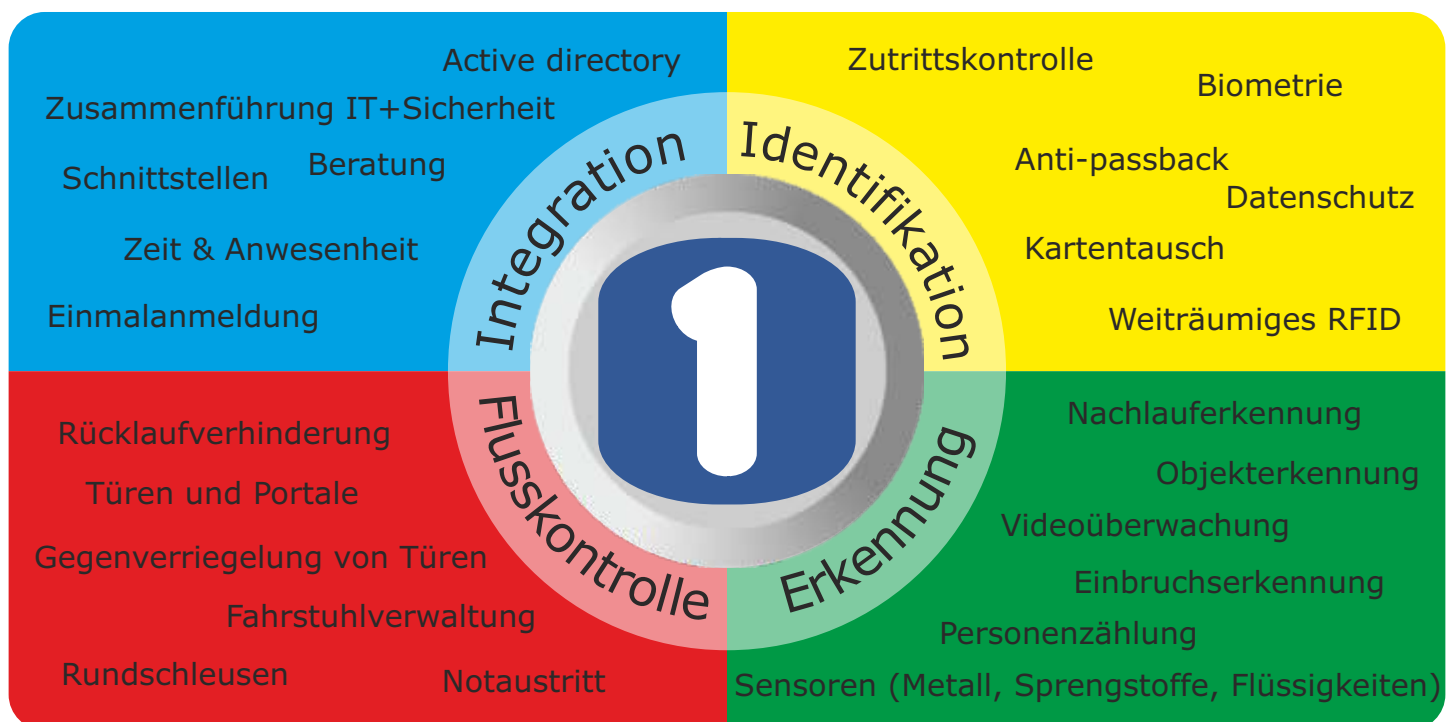

oneLab

s o l u t i o n s

Sicherheitslösungen

Integration

Beratung

Das OneLab Team besteht aus international erfahrenen Projektleitern und Spezialisten in Sicherheitsfragen. Mit über 30 Jahren an gemeinsamer Erfahrung in der Sicherheitsbranche, können die OneLab Partner auf eine lange Reihe von erfolgreichen Projekten zurückblicken und auf starkes Vertrauen des Marktes zählen. Jedes Mitglied des Teams besitzt einen starken technischen Hintergrund mit spezialisiertem Wissen und kann ein globales Netzwerk von Vertrauenspartnern und Experten ideal einsetzen. Die einzigartige Zusammensetzung des OneLab Teams garantiert Erfolg durch die Kombination verschiedener Ansätze und Perspektiven. Dies ermöglicht es, erfolgreich auf eine einheitliche Sicherheitslösung zuzustreben.

Weltweite Erfahrung

Europa
Mittlerer Osten
Asien
Nordamerika
Südamerika
Australien

Dienstleistungen

Sicherheitsberatung
Projektleitung
Integration von Sicherheitssystemen
Produktentwicklung
Forschung und Entwicklung
Softwareentwicklung
Hardware/Software Schnittstellen
Integration von Sensoren