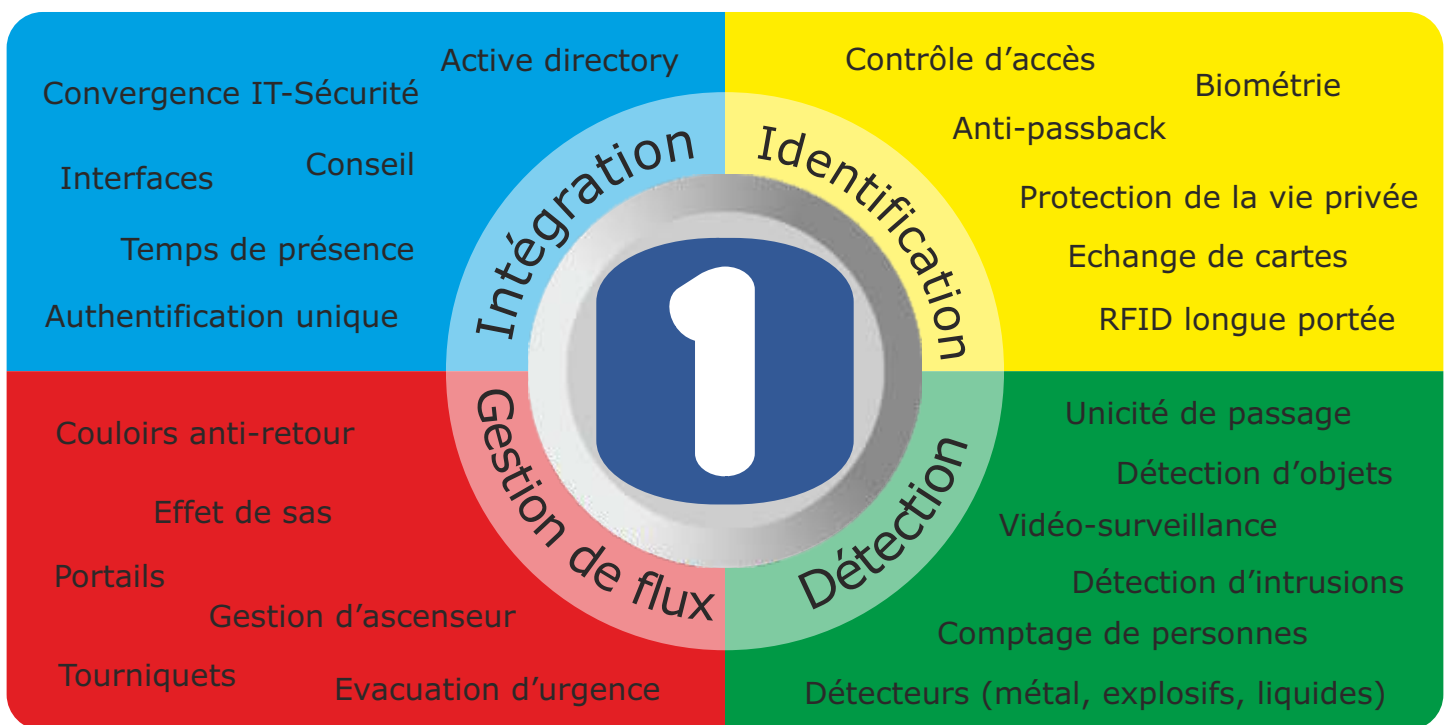

# oneLab

solutions

Solutions de sécurité  
Intégration  
Conseil

L'équipe OneLab est composée de spécialistes sécurité et chefs de projets ayant une expérience internationale. Avec une expérience cumulée de plus de 30 ans dans l'industrie de la sécurité, les fondateurs de OneLab ont acquis une grande confiance du marché grâce à de nombreux projets réalisés avec succès. Chacun des membres de l'équipe allie un fort bagage technique avec une connaissance pointue de la sécurité, et peut mettre à profit un réseau étendu de partenaires et d'experts reconnus. Le savant mélange de compétences de l'équipe OneLab amène à des réussites combinant diverses approches et perspectives, pour converger avec succès vers des solutions de sécurité unifiées.

## Expérience mondiale

Europe  
Moyen Orient  
Asie  
Amérique du Nord  
Amérique du Sud  
Australie